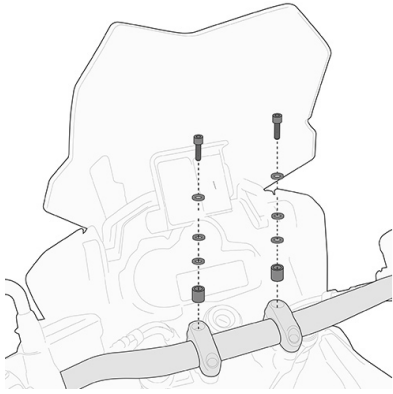

### **KZ364**

#### **Adaptador posterior específico para maleta MONOKEY® o MONOLOCK®**

A combinar con las parrillas MONOKEY® KM5, KM7, KM8A, KM8B, KM9A y KM9B o las parrillas MONOLOCK® KM5M y KM6M / si se combina con KM8A, KM8B, KM9A, KM9B no permite la instalación de un kit de luz stop sobre la maleta y/o dispositivo de mando a distancia para la apertura de la maleta

### **BF05K**

#### **Kit adaptador metálico específico para la fijación de las bolsas de sobredepósito TANKLOCK**

**05SKITK**

**Kit específico para el montaje del Smart Bar KS900A**