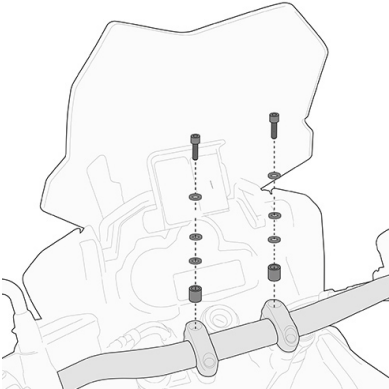

KZ447

Adaptador posterior específico para maleta MONOKEY® o MONOLOCK®

A combinar con las parrillas MONOKEY® KM5, KM7, KM8A, KM8B, KM9A y KM9B o las parrillas MONOLOCK® KM5M y KM6M / si se combina con KM8A, KM8B, KM9A, KM9B no permite la instalación de un kit de luz stop sobre la maleta y/o dispositivo de mando a distancia para la apertura de la maleta / contiene de kit de anclajes

KL447

Portamaletas lateral específico para maletas MONOKEY® o RETRO FIT

para el montaje sin el Monorack combinar con el KLX447KIT

KD405ST

Cúpula específica transparente con spoiler 46 x 44,5 cms (hxa)

se monta en lugar de la cúpula original

KMG4103

Guardabarros específico en ABS, color negro

03SKITK

Kit específico para el montaje del Smart Bar KS900A