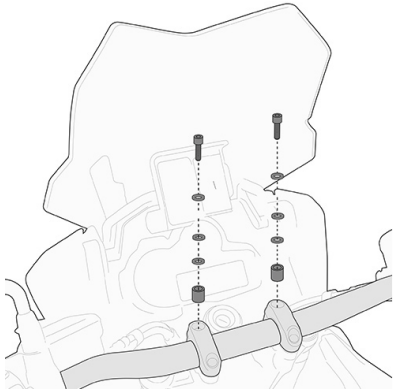

01SKITK

Spezifisches Kit für die Montage der Smart Bar KS900A