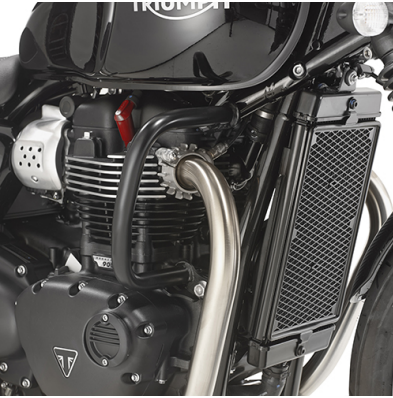

KR6417

Spezifischer Topcase Träger für MONOKEY® oder Koffer, schwarz lackiert

benutzen Sie die Platte K636 (separat erhältlich)

KA201

Universal Windschild, getönt. Größe: 29,5 x 32,5 cm (H x B) - NICHT für Deutschland - ohne ABE

Verfügbar nur als Ersatzteil. Das zur Montage notwendige Kit A6417AK ist nicht mehr lieferbar

KN6410

Spezifischer Sturzbügel, schwarz

Rohrdurchmesser 25 mm / Wir empfehlen, dass die Montage von einem Fachmechaniker durchgeführt wird