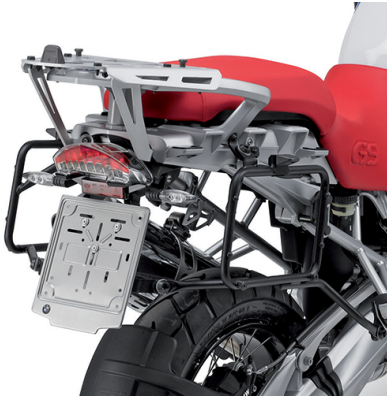

#### **Spezifischer Topcase Träger für MONOKEY® Koffer**

Inklusive MONOKEY® Platte / ersetzt den Original Träger / kompatibel mit Original Seitenträger

#### **Spezifischer Topcase Träger für MONOKEY® Koffer**

Inklusive MONOKEY® Platte / kompatibel mit dem Original Seitenträger / zur Montage auf Originalträger / maximale Zuladung 6 kg

### **KRA692**

**Spezifischer Träger aus eloxiertem Aluminium für MONOKEY® Koffer**

kompatibel mit Original Seitenträger / maximale Zuladung 6 kg /  
Montage der Bremslichter und/oder Fernbedienung nicht möglich /  
kompatibel von Bj. 07 bis 12

### **KL684**

**Spezifischer Seitenkoffer-Träger für MONOKEY® oder RETRO FIT Koffer**