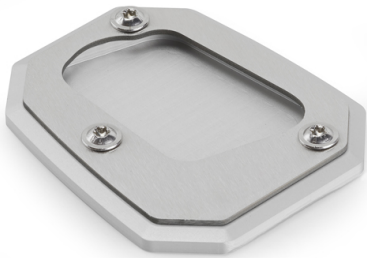

### KAF330

**Spezifisches Windschild, transparent. Höhe 54 cm (12 cm verstellbar), Breite 54 cm - NICHT für Deutschland - ohne ABE**

mit Montagekit / ersetzt die Original Scheibe

### ES5102K

**Spezifische Fuß-Verbreiterung aus Aluminium und Edelstahl, um die Standfläche des originalen Seitenständers zu erweitern.**

nur für BMW R1200 GS (07 > 12)

**01SKITK**

**Spezifisches Kit für die Montage der Smart Bar KS900A**