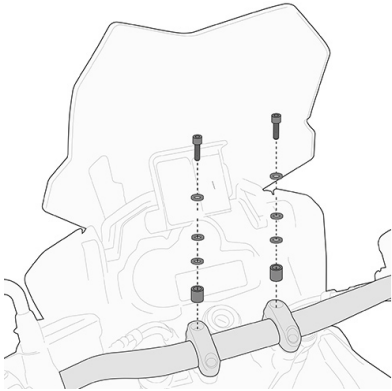

### KAF330

**Spezifisches Windschild, transparent. Höhe 54 cm (12 cm verstellbar), Breite 54 cm - NICHT für Deutschland - ohne ABE**

mit Montagekit / ersetzt die Original Scheibe

### ES5102K

**Spezifische Fuß-Verbreiterung aus Aluminium und Edelstahl, um die Standfläche des originalen Seitenständers zu erweitern.**

nur für BMW R1200 GS (07 > 12)

**01SKITK**

**Spezifisches Kit für die Montage der Smart Bar KS900A**