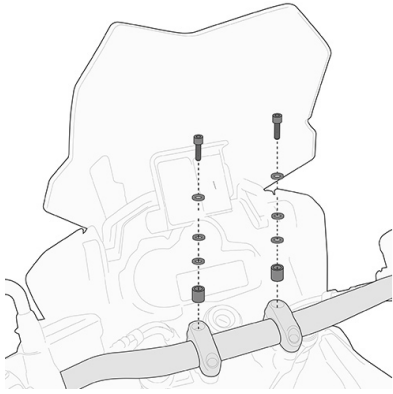

KZ366

Adaptador posterior específico para maleta MONOKEY® o MONOLOCK®

A combinar con las parrillas MONOKEY® KM5, KM7, KM8A, KM8B, KM9A y KM9B o las parrillas MONOLOCK® KM5M y KM6M / si se combina con KM8A, KM8B, KM9A, KM9B no permite la instalación de un kit de luz stop sobre la maleta y/o dispositivo de mando a distancia para la apertura de la maleta / carga máxima autorizada 6 Kg

BF05K

Kit adaptador metálico específico para la fijación de las bolsas de sobredepósito TANKLOCK

05SKITK

Kit específico para el montaje del Smart Bar KS900A