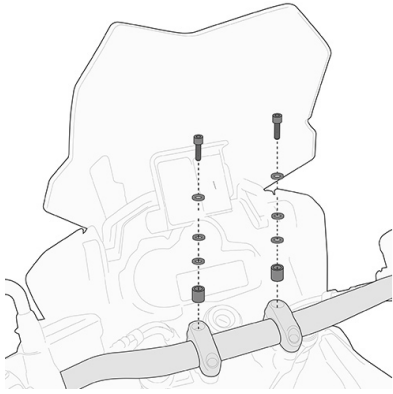

#### **Adaptador posterior específico para maleta MONOKEY® o MONOLOCK®**

A combinar con las parrillas MONOKEY® KM5, KM7, KM8A, KM8B, KM9A y KM9B o las parrillas MONOLOCK® KM5M y KM6M / si se combina con KM8A, KM8B, KM9A, KM9B no permite la instalación de un kit de luz stop sobre la maleta y/o dispositivo de mando a distancia para la apertura de la maleta / carga máxima autorizada 6 Kg

### **BF05K**

#### **Kit adaptador metálico específico para la fijación de las bolsas de sobredepósito TANKLOCK**

**05SKITK**

**Kit específico para el montaje del Smart Bar KS900A**