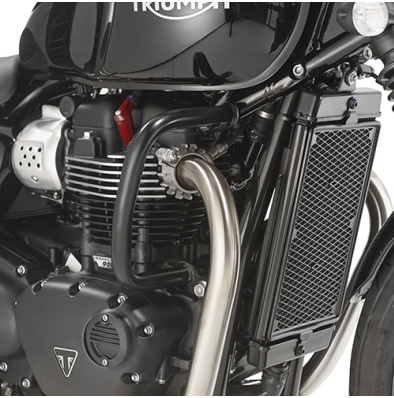

KN6410

Spezifischer Sturzbügel, schwarz

Rohrdurchmesser 25 mm / Wir empfehlen, dass die Montage von einem Fachmechaniker durchgeführt wird