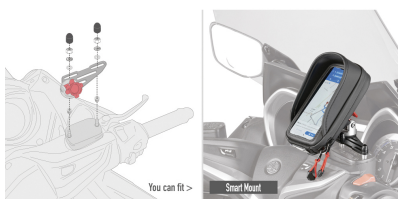

KD2167B

Parabrezza specifico basso e sportivo fumé 36 x 29 cm (H x L)

si monta al posto del parabrezza originale

KTB2167A

Schienalino specifico per passeggero

il montaggio non permette il fissaggio di portapacchi e valigia