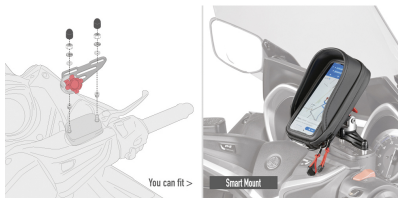

**KR2161**

**Attacco posteriore specifico per bauletto MONOKEY® o MONOLOCK®**

da abbinare alla piastra MONOKEY® KM5, KM8A, KM8B, KM9A o KM9B, o alla piastra MONOLOCK® KM5M o KM6M / l'abbinamento con KM8A, KM8B, KM9A e KM9B non permette il montaggio di un kit luci stop sulla valigia e/o dispositivo per l'apertura telecomandata della valigia

**02VKITK**

**Kit viteria specifico per montare lo Smart Mount RC KS904B**

**KD2161ST** Parabrezza specifico trasparente 62,5 x 59,5 cm (H x L)

si monta al posto del parabrezza originale