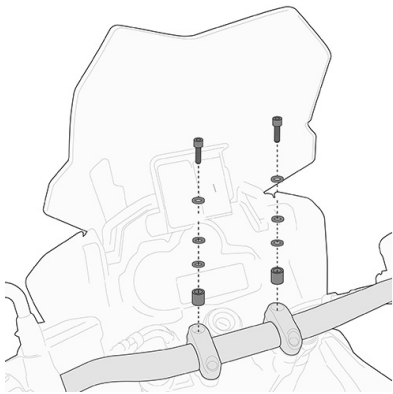

05SKITK

Kit viteria specifico per montare lo Smart Bar KS900A