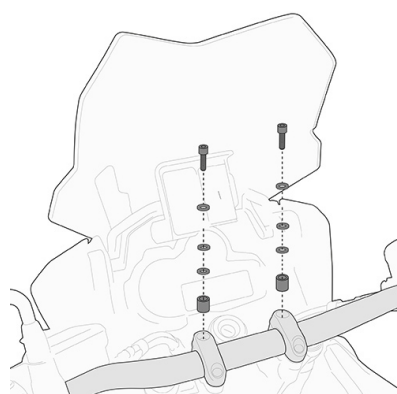

BF01K

Flangia specifica per l'utilizzo di borse da serbatoio TANKLOCK

05SKITK

Kit viteria specifico per montare lo Smart Bar KS900A