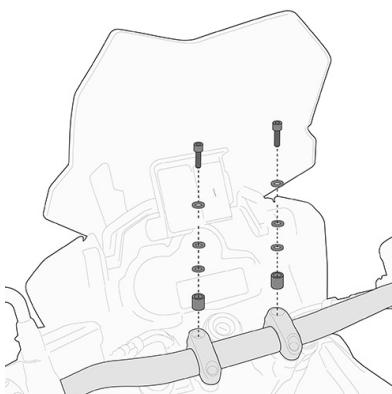

### **KD313S**

**Cupolino specifico fumé 44,5 x 37 cm (H x L)**

si monta al posto del cupolino originale / 15,5 cm più alto dell'originale

### **KN455**

**Paramotore tubolare specifico**

diametro del tubolare 25 mm / si raccomanda di fare eseguire il montaggio ad un meccanico qualificato

### **ES1111K**

**Supporto specifico in alluminio e acciaio inox, per allargare la superficie di appoggio del cavalletto laterale originale**