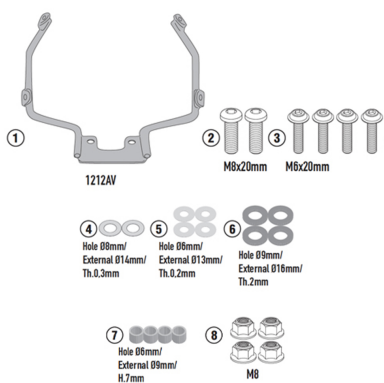

KR1212

Attacco posteriore specifico per bauletto MONOKEY® o MONOLOCK®

da abbinare alla piastra MONOKEY® K636 (da acquistare separatamente), o alla piastra già inclusa nei bauletti MONOLOCK®

1212AK

Cupolino universale trasparente 27 x 37 cm (H x L)

da abbinare agli attacchi A1212AK

A1212AK

Kit di attacchi specifico per 1212AK

KN1212

Paramotore tubolare specifico, nero

diametro del tubolare 25 mm / si raccomanda di fare eseguire il montaggio ad un meccanico qualificato