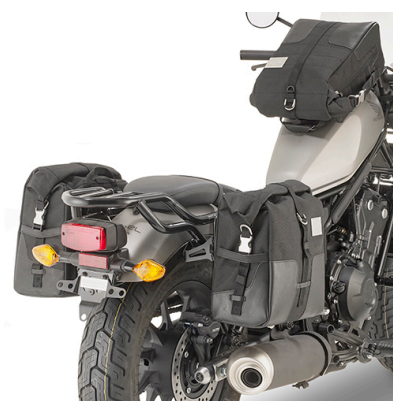

KR1160

Attacco posteriore specifico per bauletto MONOKEY® o MONOLOCK®

da abbinare alla piastra MONOKEY® K636 (da acquistare separatamente), o alla piastra già inclusa nei bauletti MONOLOCK®

TMT1160K

Telaietti specifici per borse soffici laterali

140AK

Cupolino universale trasparente 35 x 41 cm (H x L)

da abbinare agli attacchi AL1160AK

140SK

Cupolino universale fumé 35 x 41 cm (H x L)

da abbinare agli attacchi AL1160AK

AL1160AK

Kit di attacchi specifico per 100ALBK, 140AK, 140SK

KN1160

Paramotore tubolare specifico, nero

diametro del tubolare 25 mm / si raccomanda di fare eseguire il montaggio ad un meccanico qualificato