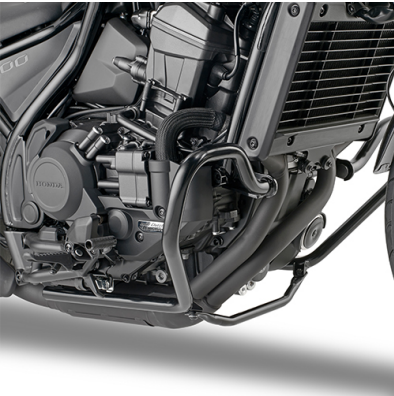

KR1194

Attacco posteriore specifico per bauletto MONOKEY® o MONOLOCK® nero lucido

da abbinare alla piastra MONOKEY® K636 (da acquistare separatamente), o alla piastra già inclusa nei bauletti MONOLOCK®

KR1194KIT

Kit specifico per montare l'attacco per il bauletto posteriore KR1194 sulla versione CMX1100T Rebel dotata di valigie laterali originali

da abbinare all'attacco KR1194

KN1194

Paramotore tubolare specifico, nero