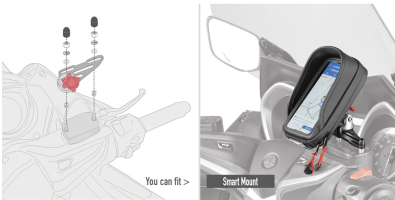

#### **Portapacchino metallico specifico per bauletto originale con cover in alluminio previsto come optional dalla casa costruttrice**

**KD1197ST** Parabrezza specifico, trasparente 65 x 50 cm (H x L)

si monta al posto del cupolino originale / 17 cm più alto dell'originale

**KTB1166A** Schienaleino specifico per passeggero

Attenzione: la compatibilità è riferita alla versione europea del veicolo. Modelli destinati ad altri mercati, possono presentare differenze costruttive che non consentono il montaggio di questo accessorio / il montaggio non permette il fissaggio di portapacchi e valigia