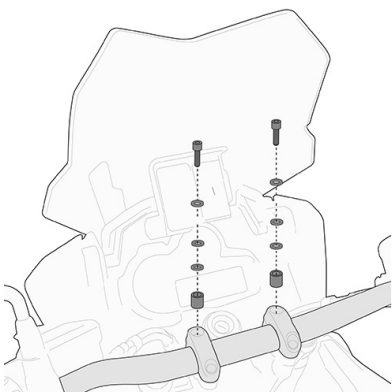

KL684CAM Portavaligie laterale specifico per valigie MONOKEY® CAM-SIDE

Tubolare 18 mm di diametro

BF22K Flangia specifica per l'utilizzo di borse da serbatoio TANKLOCK

solo per BMW R1200 GS Adventure (09 > 13)

ES5102K

Supporto specifico in alluminio e acciaio inox, per allargare la superficie di appoggio del cavalletto laterale originale

solo per BMW R1200 GS Adventure (07 >13)

01SKITK

Kit viteria specifico per montare lo Smart Bar KS900A