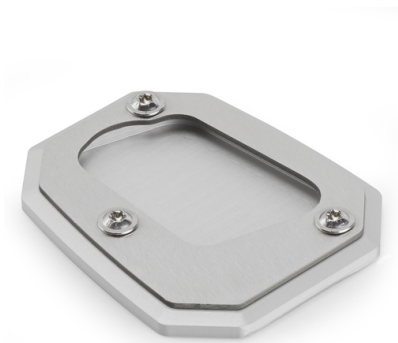

KL684CAM Portavaligie laterale specifico per valigie MONOKEY® CAM-SIDE

Tubolare 18 mm di diametro

BF22K Flangia specifica per l'utilizzo di borse da serbatoio TANKLOCK

solo per BMW R1200 GS Adventure (09 > 13)

ES5102K

Supporto specifico in alluminio e acciaio inox, per allargare la superficie di appoggio del cavalletto laterale originale

solo per BMW R1200 GS Adventure (07 >13)

01SKITK

Kit viteria specifico per montare lo Smart Bar KS900A