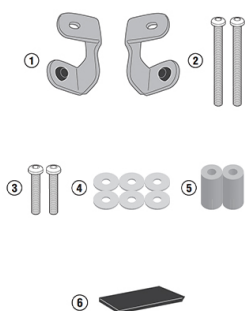

#### **Attacco posteriore in alluminio anodizzato specifico per bauletto MONOKEY®, nero**

da abbinare a 5148KITK / si monta solo in abbinamento al portapacchi in alluminio dotato di giunto elettromagnetico e piastra flottante per bauletto originale / non permette il montaggio di un kit luci stop sulla valigia e/o dispositivo per l'apertura telecomandata della valigia

#### **Kit specifico per montare il bauletto posteriore KRA5143 in presenza del portapacchi originale previsto come optional dalla casa costruttrice**

da abbinare all'attacco KRA5143 / si monta solo in abbinamento al portapacchi in alluminio dotato di giunto elettromagnetico e piastra flottante per bauletto originale

**5130DTK** Parabrezza specifico trasparente 68 x 64,5 cm (H x L)

da abbinare agli attacchi D5130KITK

**D5130KITK** Kit di attacchi specifico per 5130DTK

**03VKITK** Kit viteria specifico per montare lo Smart Mount RC KS904B