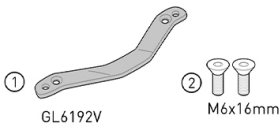

KRA5143

Attacco posteriore in alluminio anodizzato specifico per bauletto MONOKEY®, nero

da abbinare a 5148KITK / si monta solo in abbinamento al portapacchi in alluminio dotato di giunto elettromagnetico e piastra flottante per bauletto originale / non permette il montaggio di un kit luci stop sulla valigia e/o dispositivo per l'apertura telecomandata della valigia

5148KITK

Kit specifico per montare il bauletto posteriore KRA5143 in presenza del portapacchi originale previsto come optional dalla casa costruttrice

da abbinare all'attacco KRA5143 / si monta solo in abbinamento al portapacchi in alluminio dotato di giunto elettromagnetico e piastra flottante per bauletto originale