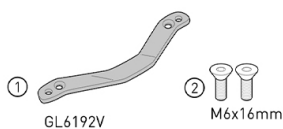

KRA5143

Attacco posteriore in alluminio anodizzato specifico per bauletto MONOKEY®, nero

da abbinare a 5148KITK si monta solo in abbinamento al portapacchi in alluminio dotato di giunto elettromagnetico e piastra flottante per bauletto originale / non permette il montaggio di un kit luci stop sulla valigia e/o dispositivo per l'apertura telecomandata della valigia

5148KITK

Kit specifico per montare il bauletto posteriore KRA5143 in presenza del portapacchi originale previsto come optional dalla casa costruttrice

da abbinare all'attacco KRA5143 / si monta solo in abbinamento al portapacchi in alluminio dotato di giunto elettromagnetico e piastra flottante per bauletto originale

KD5148ST

Parabrezza specifico trasparente, 66,5 x 63 cm (H x L)

8 cm più alto dell'originale / si monta al posto del parabrezza originale

03VKITK

Kit viteria specifico per montare lo Smart Mount RC KS904B