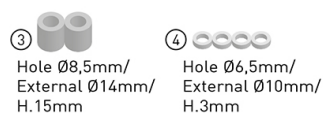

KRA5143

Attacco posteriore in alluminio anodizzato specifico per bauletto MONOKEY®, nero

da abbinare a 5148KITK si monta solo in abbinamento al portapacchi in alluminio dotato di giunto elettromagnetico e piastra flottante per bauletto originale / non permette il montaggio di un kit luci stop sulla valigia e/o dispositivo per l'apertura telecomandata della valigia

5148KITK

Kit specifico per montare il bauletto posteriore KRA5143 in presenza del portapacchi originale previsto come optional dalla casa costruttrice

da abbinare all'attacco KRA5143 / si monta solo in abbinamento al portapacchi in alluminio dotato di giunto elettromagnetico e piastra flottante per bauletto originale

KD5148ST

Parabrezza specifico trasparente, 66,5 x 63 cm (H x L)

8 cm più alto dell'originale / si monta al posto del parabrezza originale

03VKITK

Kit viteria specifico per montare lo Smart Mount RC KS904B