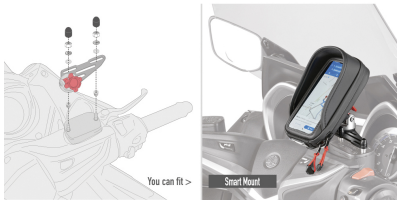

01VKITK

Kit de fixation spécifique pour Smart Mount RC KS904B