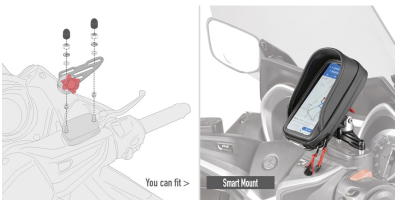

KR2161

Support spécifique pour top cases MONOKEY® ou MONOLOCK®

commander la platine MONOKEY® KM5, KM8A, KM8B, KM9A ou KM9B en plus ou prendre la platine MONOLOCK® KM5M ou KM6M / combiné avec KM8A, KM8B, KM9A, KM9B ne permet pas le montage d'un kit feux stop et/ou le dispositif d'ouverture à distance par télécommande

02VKITK

Kit de fixation spécifique pour Smart Mount RC KS904B

KD2161ST Pare-brise spécifique incolore 62,5 x 59,5 cm (h x l)

se monte sur les points de fixation du pare-brise d'origine