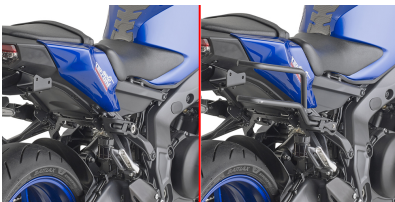

KR2169

Support spécifique pour top cases MONOKEY® ou MONOLOCK®

commander la platine MONOKEY® KM5, KM7, KM8A, KM8B, KM9A, KM9B ou la platine MONOLOCK® KM5M ou KM6M en plus, ou prendre la platine MONOLOCK® livrée avec le top case / combiné avec KM8A, KM8B, KM9A, KM9B ne permet pas le montage d'un kit feux stop et/ou le dispositif d'ouverture à distance par télécommande

TR2169K

Supports spécifiques à liaison rapide REMOVE-X pour sacoches cavalières

BF90K

Bride métallique spécifique pour la fixation des sacoches de réservoir TANKLOCK system

1173SK

Bulle spécifique fumée 22 x 31 cm (h x l)