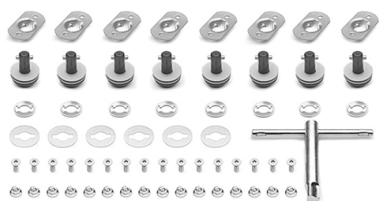

KZ6421

Support spécifique pour top cases MONOKEY® ou MONOLOCK®

commander la platine MONOKEY® KM5, KM7, KM8A, KM8B, KM9A ou KM9B, ou la platine MONOLOCK® KM5M ou KM6M en plus / montage possible également en présence des valises latérales d'origine

6421KITK

Kit spécifique pour monter les supports KLO6421MK - KLO6421CAM – KLX6421 sans le support top case KZ6421

07RKITK

Kit RAPID RELEASE pour conversion des supports latéraux en supports latéraux à démontage rapide

BF69K

Bride métallique spécifique pour la fixation des sacoches de réservoir TANKLOCK system

KD6421ST

Bulle spécifique incolore 66 x 38 cm (h x l)

se monte sur les points de fixation de la bulle d'origine