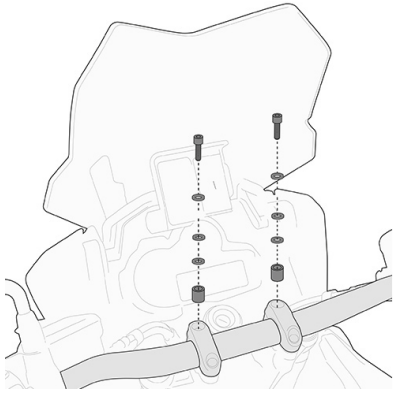

### **TR6407K**

**Supports spécifiques à liaison rapide REMOVE-X pour sacoches cavalières**

**140AK**

**Bulle universelle incolore 35 x 41 cm (h x l)**

achetable seulement s'il est déjà en possession de l'article AL6407AK

**140SK**

**Bulle universelle fumée 35 x 41 cm (h x l)**

achetable seulement s'il est déjà en possession de l'article AL6407AK

**KN6410**

**Pare-carters tubulaires spécifiques, noirs**

tube acier de 25 mm de diamètre / il est recommandé de faire le montage par un mécanicien qualifié

**KPR6407**

**Grille de radiateur spécifique en acier inoxydable peinte en noir**

**05SKITK**

**Kit de fixation spécifique pour Smart Bar KS900A**