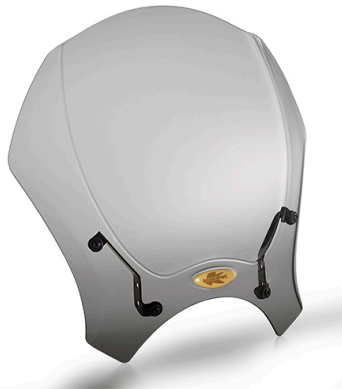

### **KR6410**

**Support spécifique pour top cases MONOKEY® ou MONOLOCK® noir**

commander la platine MONOKEY® K636 (vendue séparément) en plus ou prendre la platine MONOLOCK® livrée avec le top case

### **KL6410**

**Supports spécifiques pour valises latérales MONOKEY® ou RETRO FIT**

**TR6407K**

**Supports spécifiques à liaison rapide REMOVE-X pour sacoches cavalières**

**140AK**

**Bulle universelle incolore 35 x 41 cm (h x l)**

achetable seulement s'il est déjà en possession de l'article AL6410AK

**140SK**

**Bulle universelle fumée 35 x 41 cm (h x l)**

achetable seulement s'il est déjà en possession de l'article AL6410AK

**KN6410**

**Pare-carters tubulaires spécifiques, noirs**

tube acier de 25 mm de diamètre / il est recommandé de faire le montage par un mécanicien qualifié