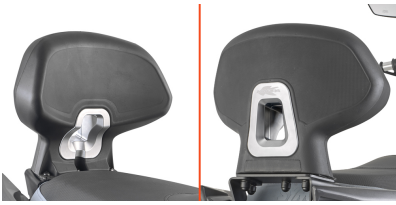

KR7070

Support spécifique pour top cases MONOKEY® ou MONOLOCK®

commander la platine MONOKEY® KM5, KM8A, KM8B, KM9A ou KM9B en plus ou prendre la platine MONOLOCK® KM5M ou KM6M / combiné avec KM8A, KM8B, KM9A, KM9B ne permet pas le montage d'un kit feux stop et/ou le dispositif d'ouverture à distance par télécommande

KD7070ST

Pare-brise spécifique incolore 78 x 53 cm (h x l)

se monte sur les points de fixation de la pare-brise d'origine / 32 cm plus haute que celle d'origine

KTB7070A **Dosseret passager spécifique**

le montage ne permet pas la fixation de porte-paquets et valises

01VKITK **Kit de fixation spécifique pour Smart Mount RC KS904B**