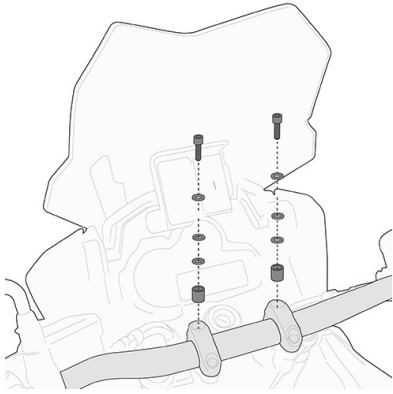

BF01K

Bride métallique spécifique pour la fixation des sacoches de réservoir TANKLOCK system

KHP3113

Protège-mains spécifique en ABS

03SKITK

Kit de fixation spécifique pour Smart Bar KS900A