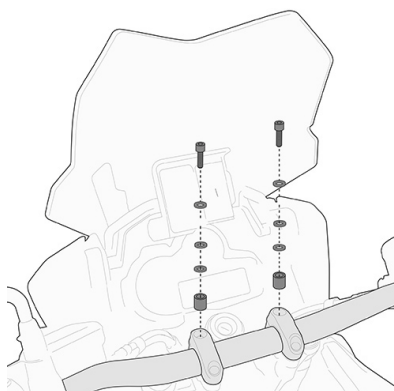

BF50K

Bride métallique spécifique pour la fixation des sacoches de réservoir TANKLOCK system

KD3105ST

Pare-brise spécifique incolore 50 x 39,5 cm (H x L)

se monte sur les points de fixation du pare-brise d'origine / 22 cm plus haut que celui d'origine

KAF3105B

Bulle spécifique modulable incolore AIRSTREAM®, H max 50 cm (12 cm de débattement), L 41 cm

se monte sur les points de fixation de la bulle d'origine

KN3105

Pare-carters tubulaires spécifiques, noirs

tube acier de 25 mm de diamètre / il est recommandé de faire le montage par un mécanicien qualifié

KHP3105B Protège-mains spécifique en technopolymère, noir

ES3105K Semelle spécifique en aluminium et acier inoxydable pour élargir la surface d'appui de la béquille latérale

KFB3114 Chassis support GPS à monter derrière la bulle, pour fixer KS920M, KS920L, KS95KIT et les support GPS - Smartphone

Pour KS920M, KS920L, KS95KIT, KS952B, KS953B, KS954B, KS955B, KS956B, KS957B, KS958B / diamètres 12 mm