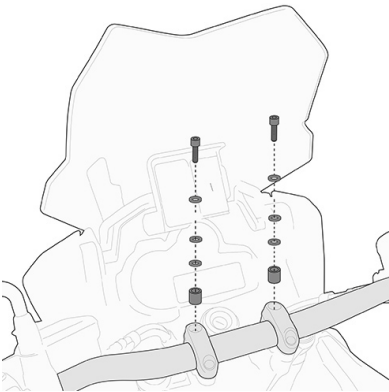

#### **Bulle spécifique incolore 46 x 44,5 cm (h x l)**

se monte sur les points de fixation de la bulle d'origine

**KMG4103**

Passage de roue spécifique en ABS, couleur noir

**03SKITK**

Kit de fixation spécifique pour Smart Bar KS900A