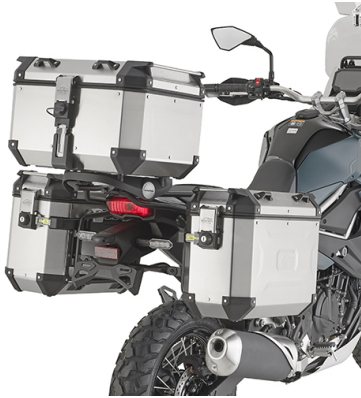

KR4139

Support spécifique pour top cases MONOKEY® ou MONOLOCK®

commander la platine MONOKEY® KM5, KM7, KM8A, KM8B, KM9A, KM9B ou la platine MONOLOCK® KM5M ou KM6M en plus / combiné avec KM8A, KM8B, KM9A, KM9B ne permet pas le montage d'un kit feux stop et/ou le dispositif d'ouverture à distance par télécommande

KLO4139MK

Support latéral pour valise, spécifique PL ONE-FIT, configuré pour les valises MONOKEY®

18 mm diameter

KLO4139CAM Support latéral pour valise, spécifique PL ONE-FIT, configuré pour les valises MONOKEY® CAM-SIDE

18 mm diamètre

KD4139ST Bulle spécifique incolore 46 x 39 cm (h x l)

9,5 cm plus haute que celle d'origine / se monte sur les points de fixation de la bulle d'origine / épaisseur 3mm

KPR4139 Protector radiador específico en acero inoxidable acabado negro