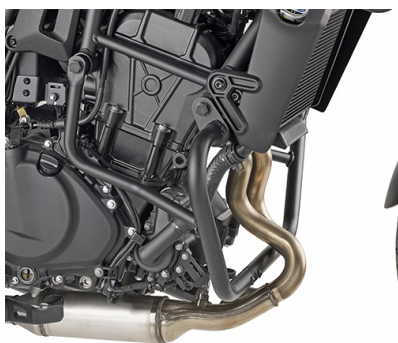

KR4134

Support spécifique pour top cases MONOKEY® ou MONOLOCK®

commander la platine MONOKEY® KM5, KM7, KM8A, KM8B, KM9A, KM9B ou la platine MONOLOCK® KM5M ou KM6M en plus, ou prendre la platine MONOLOCK® livrée avec le top case / combiné avec KM8A, KM8B, KM9A, KM9B ne permet pas le montage d'un kit feux stop et/ou le dispositif d'ouverture à distance par télécommande

KL4134

Supports spécifiques pour valises latérales MONOKEY®

uniquement pour les valises MONOKEY® K22

KA802

Bulle spécifique fumée avec finitions en ABS

non compatible avec la version SE / commander le kit de fixation AC4134AK en plus

AC4134AK

Kit d'attaches spécifiques KA802

KN4134

Pare-carters tubulaires spécifiques, noirs

tube acier de 25 mm de diamètre / il est recommandé de faire le montage par un mécanicien qualifié

KTS4134C

Sissybar passager spécifique noir avec porte-paquet