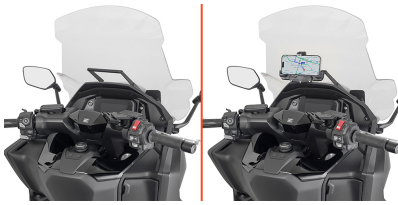

KFB1211

Chassis support GPS à monter derrière la bulle, pour fixer KS920M, KS920L, KS95KIT et les support GPS - Smartphone

Pour KS920M, KS920L, KS952B, KS953B, KS954B, KS955B, KS956B, KS957B, KS958B, KS95KIT / diamètres 12 mm

01VKITK

Kit de fixation spécifique pour Smart Mount RC KS904B