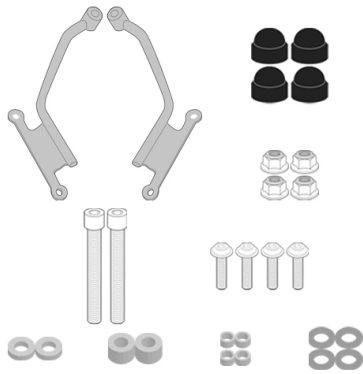

### **KR1215**

**Support spécifique pour top cases MONOKEY® ou MONOLOCK®**

commander la platine MONOKEY® KM5, KM7, KM8A, KM8B, KM9A, KM9B ou la platine MONOLOCK® KM5M ou KM6M en plus / combiné avec KM8A, KM8B, KM9A, KM9B ne permet pas le montage d'un kit feux stop et/ou le dispositif d'ouverture à distance par télécommande

### **BF30K**

**Bride métallique spécifique pour la fixation des sacoches de réservoir TANKLOCK system**

**1221AK**

**Bulle universelle fumée**

commander le kit de fixation A1215AK en plus

**A1215AK**

**Kit d'attaches spécifiques pour 1215AK**