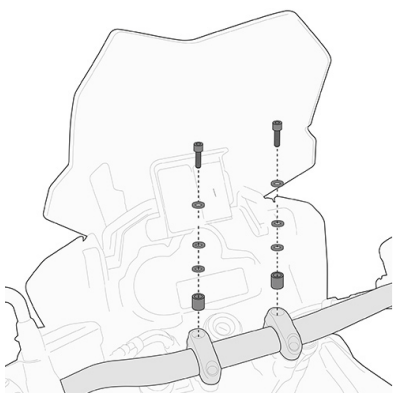

KRA5103

Support spécifique en aluminium anodisé pour top cases MONOKEY®

charge maximale 6 kg / ne permet pas le montage d'un kit feux stop et/ou le dispositif d'ouverture à distance par télécommande

KR5107

18 mm diamètre

BF15K

Bride métallique spécifique pour la fixation des sacoches de réservoir TANKLOCK system

333DTK

Bulle spécifique incolore 44 x 46 cm (h x l)

commander le kit de fixation D333KITK en plus / 26 cm plus haute que celle d'origine F650GS / 22 cm plus haute que celle d'origine F800GS

Bulle spécifique modulable incolore AIRSTREAM®, hauteur (H) 53 cm (12 cm de débattement), largeur (L) 51 cm

livrée avec son kit de fixation

KN5103

Pare-carters tubulaires spécifiques

tube acier de 25 mm de diamètre / il est recommandé de faire le montage par un mécanicien qualifié

KN690

Pare-carters tubulaires spécifiques

tube acier de 25 mm de diamètre / il est recommandé de faire le montage par un mécanicien qualifié

01SKITK

Kit de fixation spécifique pour Smart Bar KS900A