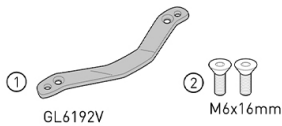

KRA5143

Support spécifique en aluminium anodisé pour top cases MONOKEY®, noir

à combiner avec 5148KITK / se monte uniquement en association avec le porte-bagages en aluminium équipé d'embrayage électromagnétique et de platine flottante pour top-case d'origine / ne permet pas le montage d'un kit feux stop et/ou le dispositif d'ouverture à distance par télécommande

5148KITK

Kit spécifique pour monter le support top case KRA5143 sur le porte paquet d'origine proposé en option par le constructeur

à combiner avec KRA5143 / se monte uniquement en association avec le porte-bagages en aluminium équipé d'embrayage électromagnétique et de platine flottante pour top-case d'origine

5130DTK Pare-brise spécifique, incolore 68 x 64,5 cm (h x l)

commander le kit de fixation D5130KITK en plus

D5130KITK Kit d'attaches spécifiques pour 5130DTK

03VKITK Kit de fixation spécifique pour Smart Mount RC KS904B