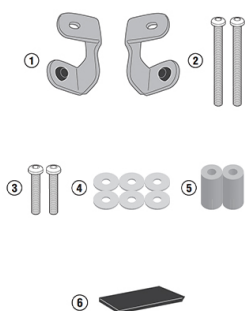

KRA5143

Support spécifique en aluminium anodisé pour top cases MONOKEY®, noir

à combiner avec 5148KITK / se monte uniquement en association avec le porte-bagages en aluminium équipé d'embrayage électromagnétique et de platine flottante pour top-case d'origine / ne permet pas le montage d'un kit feux stop et/ou le dispositif d'ouverture à distance par télécommande

5148KITK

Kit spécifique pour monter le support top case KRA5143 sur le porte paquet d'origine proposé en option par le constructeur

à combiner avec KRA5143 / se monte uniquement en association avec le porte-bagages en aluminium équipé d'embrayage électromagnétique et de platine flottante pour top-case d'origine

5130DTK Pare-brise spécifique, incolore 68 x 64,5 cm (h x l)

commander le kit de fixation D5130KITK en plus

D5130KITK Kit d'attaches spécifiques pour 5130DTK

03VKITK Kit de fixation spécifique pour Smart Mount RC KS904B