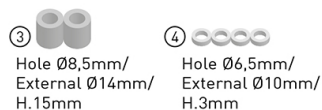

KRA5143

Support spécifique en aluminium anodisé pour top cases MONOKEY®, noir

à combiner avec 5148KITK / se monte uniquement en association avec le porte-bagages en aluminium équipé d'embrayage électromagnétique et de platine flottante pour top-case d'origine / ne permet pas le montage d'un kit feux stop et/ou le dispositif d'ouverture à distance par télécommande

5148KITK

Kit spécifique pour monter le support top case KRA5143 sur le porte paquet d'origine proposé en option par le constructeur

à combiner avec KRA5143 / se monte uniquement en association avec le porte-bagages en aluminium équipé d'embrayage électromagnétique et de platine flottante pour top-case d'origine

5130DTK Pare-brise spécifique, incolore 68 x 64,5 cm (h x l)

commander le kit de fixation D5130KITK en plus

D5130KITK Kit d'attaches spécifiques pour 5130DTK

03VKITK Kit de fixation spécifique pour Smart Mount RC KS904B