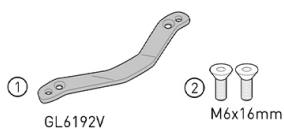

### **KRA5143**

#### **Support spécifique en aluminium anodisé pour top cases MONOKEY®, noir**

à combiner avec 5148KITK / se monte uniquement en association avec le porte-bagages en aluminium équipé d'embrayage électromagnétique et de platine flottante pour top-case d'origine / ne permet pas le montage d'un kit feux stop et/ou le dispositif d'ouverture à distance par télécommande

**KD5148ST** Pare-brise spécifique incolore, 66,5 x 63 cm (h x l)

8 cm plus haute que celle d'origine / se monte sur les points de fixation du pare-brise d'origine

**03VKITK** Kit de fixation spécifique pour Smart Mount RC KS904B