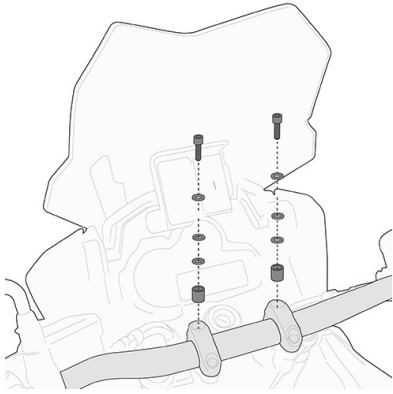

TR6709K

Supports spécifiques à liaison rapide REMOVE-X pour sacoches cavalières

BF02K

Bride métallique spécifique pour la fixation des sacoches de réservoir TANKLOCK system

01SKITK

Kit de fixation spécifique pour Smart Bar KS900A