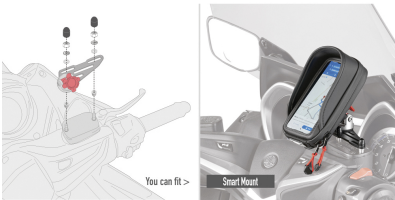

01VKITK

Kit tornillería específico para montar el Smart Mount RC KS904B