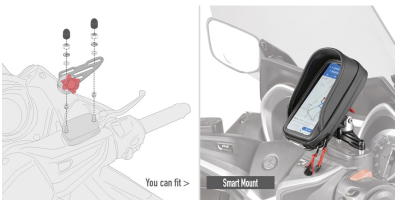

KR2161

Portaequipaje específico maletas MONOKEY® o MONOLOCK®

A combinar con la parrilla MONOKEY® KM5, KM8A, KM8B, KM9A o KM9B o con la parrilla MONOLOCK® KM5M or KM6M / si se combina con KM8A, KM8B, KM9A, KM9B no permite la instalación de un kit de luz stop sobre la maleta y/o dispositivo de mando a distancia para la apertura de la maleta

02VKITK

Kit tornillería específico para montar el Smart Mount RC KS904B

KD2161ST

Parabrisas específico transparente con spoiler 62,5 x 59,5 cms (hxa)

se monta en lugar del parabrisas original