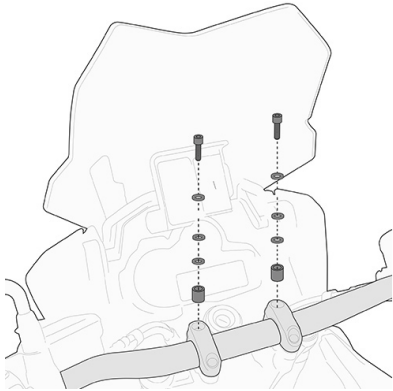

KR6407

Portaequipaje específico maletas MONOKEY® o MONOLOCK® negro

a combinar con la parrilla MONOKEY® K636 o con la parrilla ya incluida en las maletas MONOLOCK®

TR6407K

Soporte específico de fijación rápida REMOVE-X para alforjas

140AK

Cúpula universal transparente 35 x 41 cms (h x a)

se monta sólo en presencia del art. AL6407AK

140SK

Cúpula universal ahumada 35 x 41 cms (h x a)

se monta sólo en presencia del art. AL6407AK

KN6410

Defensas de motor tubular específica, negro

diámetro del tubular 25 mm / se recomienda realizar el montaje por un mecánico cualificado

KPR6407

Protector radiador específico en acero inoxidable acabado negro

05SKITK

Kit específico para el montaje del Smart Bar KS900A