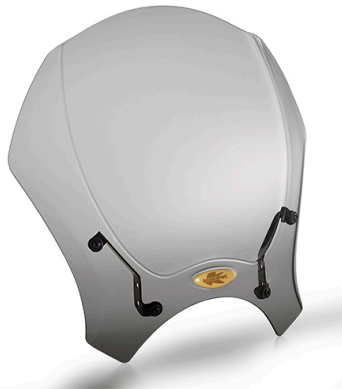

KR6410

Portaequipaje específico maletas MONOKEY® o MONOLOCK® negro

A combinar con la parrilla MONOKEY® K636 o con la parrilla ya incluida en las maletas MONOLOCK®

KL6410

Portamaletas lateral específico para maletas MONOKEY® o RETRO FIT

se monta sólo en la presencia de KR6410

TR6407K

Soporte específico de fijación rápida REMOVE-X para alforjas

140AK

Cúpula universal trasparente 35 x 41 cms (h x a)

se monta sólo en presencia del art. AL6410AK

140SK

Cúpula universal ahumada 35 x 41 cms (h x a)

se monta sólo en presencia del art. AL6410AK

KN6410

Defensas de motor tubular específica, negro

diámetro del tubular 25 mm / se recomienda realizar el montaje por un mecanico cualificado