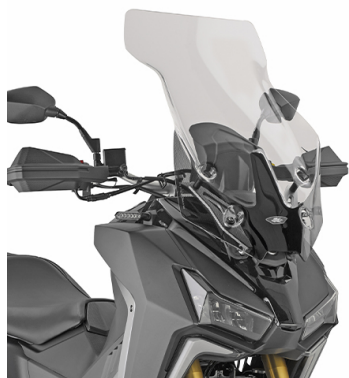

KR7072

Adaptador posterior específico para maleta MONOKEY® o MONOLOCK®

Carga máxima 6 kg / a combinar con las parrillas MONOKEY® KM5, KM7 o las parrillas MONOLOCK® KM5M y KM6M

7072DTK

Parabrisas específico transparente 68 x 42 cms (hxa)

a combinar con los anclajes D7072KITK / 14 cm más alto que el original

D7072KITK Kit anclajes específico para 7072DTK