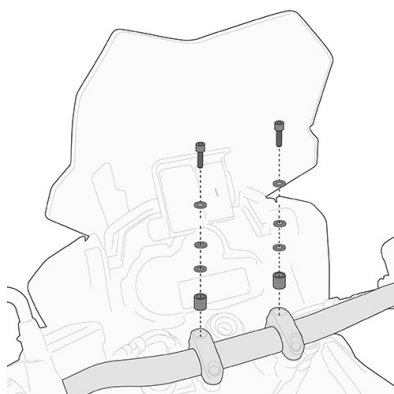

02SKITK Kit específico para el montaje del Smart Bar KS900A