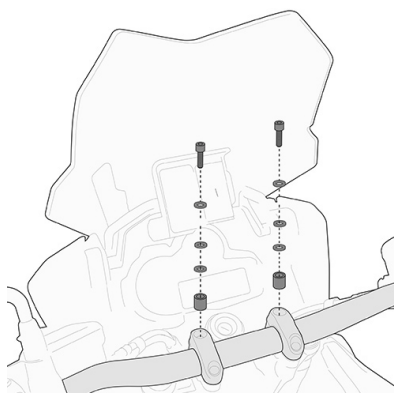

Kit adaptador metálico específico para la fijación de las bolsas de sobredepósito TANKLOCK

KD4121ST

Cúpula específica transparente 48 x 40 cms (hxa)

se monta en lugar del parabrisas original / 14 cms más alto que el original

KD4121GR

Cúpula "LIME" específica, 41 x 40 cms (hxa)

se monta en lugar del parabrisas original / en la oscuridad el borde es reflectante en verde cuando es alumbrado por los faros de los coches / 7 cm más alto que el original

KN4121

Defensas de motor tubular específica, negro

diámetro del tubular 25 mm / se recomienda realizar el montaje por un mecanico cualificado

KHP4121B Paramanos específico en tecnopolímero, negro

ES4121K Extensión caballete en aluminio y acero inoxidable, para ampliar la superficie de apoyo del caballete lateral original

02SKITK Kit específico para el montaje del Smart Bar KS900A