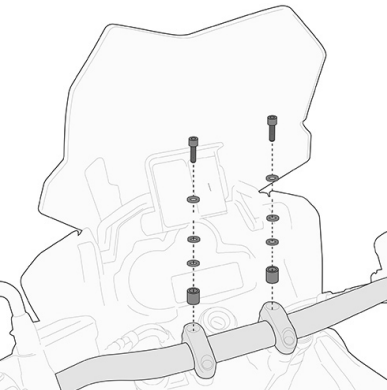

KZ447

Adaptador posterior específico para maleta MONOKEY® o MONOLOCK®

A combinar con las parrillas MONOKEY® KM5, KM7, KM8A, KM8B, KM9A y KM9B o las parrillas MONOLOCK® KM5M y KM6M / si se combina con KM8A, KM8B, KM9A, KM9B no permite la instalación de un kit de luz stop sobre la maleta y/o dispositivo de mando a distancia para la apertura de la maleta / contiene de kit de anclajes

KD405ST

Cúpula específica transparente con spoiler 46 x 44,5 cms (hxa)

se monta en lugar de la cúpula original

KMG4103

Guardabarros específico en ABS, color negro

03SKITK

Kit específico para el montaje del Smart Bar KS900A