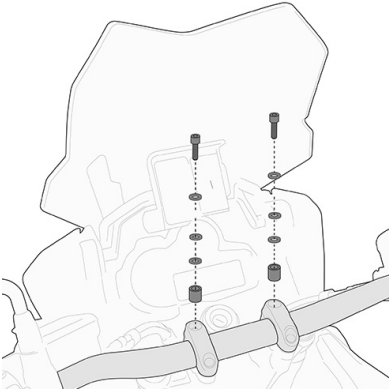

KR4105

Portaequipaje específico maletas MONOKEY®

contiene parrilla MONOKEY® en nylon

BF04K

Kit adaptador metálico específico para la fijación de las bolsas de sobredepósito TANKLOCK

KN4113

Defensas de motor tubular específica

diámetro del tubular 25 mm / se recomienda realizar el montaje por un mecánico cualificado

KHP4103B

Paramanos específico en tecnopolímero, negro

05SKITK

Kit específico para el montaje del Smart Bar KS900A