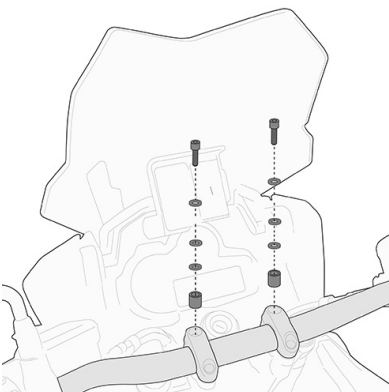

03SKITK

Kit específico para el montaje del Smart Bar KS900A