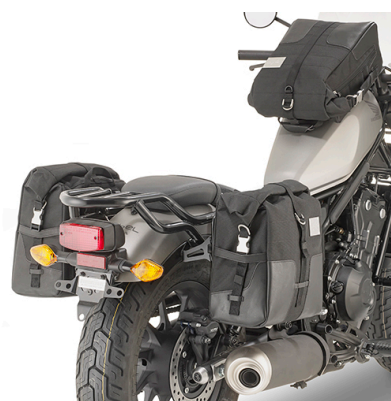

KR1160

Portaequipaje específico maletas MONOKEY® o MONOLOCK®

A combinar con la parrilla MONOKEY® K636 o con la parrilla ya incluida en las maletas MONOLOCK®

TMT1160K

Soporte alforjas específico

KN1160

Defensas de motor tubular específica, negro

diámetro del tubular 25 mm / se recomienda realizar el montaje por un mecánico cualificado

140AK

Cúpula universal transparente 35 x 41 cms (h x a)

a combinar con los anclajes AL1160AK

140SK

Cúpula universal ahumada 35 x 41 cms (h x a)