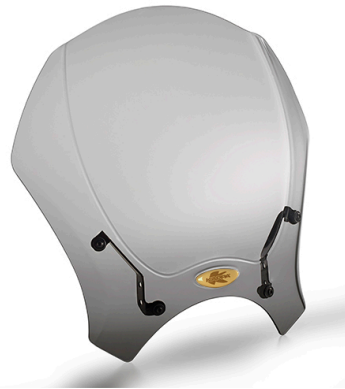

KR9610

Adaptador posterior específico para maleta MONOLOCK®

A combinar con la parrilla ya incluida en las maletas MONOLOCK®

TK9610

Soporte alforjas específico

140AK

Cúpula universal transparente 35 x 41 cms (h x a)

a combinar con los anclajes AL9610AK

140SK

Cúpula universal ahumada 35 x 41 cms (h x a)

a combinar con los anclajes AL9610AK

AL9610AK

Kit anclajes específico para 100ALBK, 140AK, 140SK