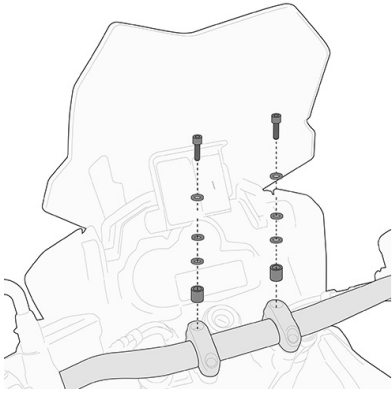

01SKITK

Kit específico para el montaje del Smart Bar KS900A